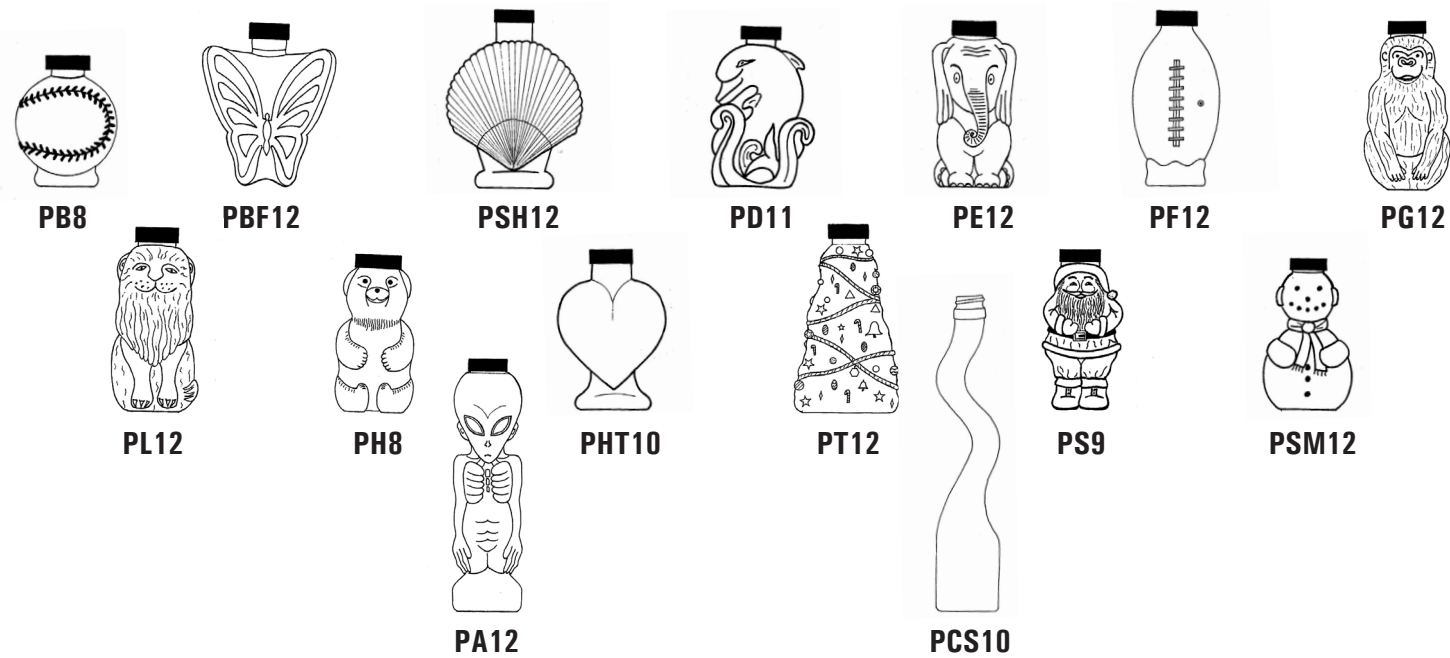

Plastic Large Shapes	1-11	12-71	72-143	144-499	500+
PB8 - Baseball 8 oz (4 1/2")	1.99	1.69	1.44	1.35	1.20
PBF12 - Butterfly 12 oz (5 1/2")	1.99	1.69	1.44	1.35	1.20
PSH12 - Shell 12 oz (5 1/2")	1.99	1.69	1.44	1.35	1.20
PHT10 - Heart 10 oz (5 1/2")	1.99	1.69	1.44	1.35	1.20
PD11 - Dolphin 11 oz (5 1/2")	1.99	1.69	1.44	1.35	1.20
PE12 - Elephant 12 oz (5 3/4")	1.99	1.69	1.44	1.35	1.20
PF12 - Football 12 oz (6")	1.99	1.69	1.44	1.35	1.20
PK9 - Snoopy Dog 9 oz (6")	1.99	1.69	1.44	1.35	1.20
PG12 - Gorilla 12 oz (5 3/4")	1.99	1.69	1.44	1.35	1.20
PL12 - Lion 12 oz (5 3/4")	1.99	1.69	1.44	1.35	1.20
PG7 - Gator 7 oz (5 1/4")	1.99	1.69	1.44	1.35	1.20
PZ3 - Zig Zag 3 oz (6 3/4")	1.99	1.69	1.44	1.35	1.20
PF84 - Figure "8" 4 oz (6 3/4")	1.99	1.69	1.44	1.35	1.20
PBU8 - Bubble 8 oz (7 1/2")	1.99	1.69	1.44	1.35	1.20
PBB4 - Bowling Ball 4 oz (5")	1.99	1.69	1.44	1.35	1.20
PO14 - Owl 14 oz (5")	1.99	1.69	1.44	1.35	1.20
PH8 - Bear 8 oz (5 1/2")	1.99	1.69	1.44	1.35	1.20
PCR6 - Critter 6 oz (9")	2.99	2.25	1.95	1.79	1.69
PDINO8 - Dinosaur 8 oz (5 3/4"H x 6 1/2"L)	2.99	2.25	1.95	1.79	1.69
PA12 - Tall Alien 12 oz (9 1/2")	2.99	2.25	1.95	1.79	1.69
PTR16 - Train 16 oz (4 3/4")	2.99	2.25	1.95	1.79	1.69
PCS10 - Curvy Stretch 10 oz (11")	2.99	2.25	1.95	1.79	1.69
PS9 - Santa 9 oz (5 1/2")	1.99	1.69	1.44	1.35	1.20
PSM12 - Snowman 12 oz (5 1/4")	1.99	1.69	1.44	1.35	1.20
PT12 - Christmas Tree 12 oz (6 3/4")	1.99	1.69	1.44	1.35	1.20
PPM16 - Large Pumpkin 16 oz (4 1/4")	1.99	1.69	1.44	1.35	1.20