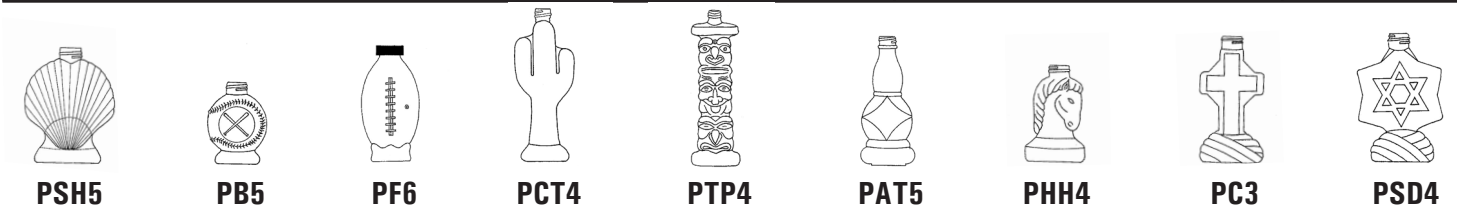

The Sand Art Experts

1-800-697-7263

Minimum Order: \$25.00

www.coloredsand.com

1511 Golden Rod Road • Cantonment, FL 32533 • 1-800-697-7263 • 850-968-9206 • Email: info@sandartsupplies.com

Plastic Party Pack Shapes	1-11	12-71	72-143	144-499	500+
PA5 - Plastic Alien 3 oz. (3 ³ / ₄ "	1.25	1.15	0.97	0.81	0.71
PFL5 - Plastic Flower 3 oz. (3 ³ / ₄ "	1.25	1.15	0.97	0.81	0.71
PSF5 - Plastic Smile 3 oz (3 ³ / ₄ "	1.25	1.15	0.97	0.81	0.71
PBF5 - Plastic Butterfly 3 oz (3 ³ / ₄ "	1.25	1.15	0.97	0.81	0.71
PRFL5 - Plastic Round Flower 3 oz (3 ³ / ₄ "	1.25	1.15	0.97	0.81	0.71
PM5 - Plastic Moon 3 oz (3 ³ / ₄ "	1.25	1.15	0.97	0.81	0.71
PP05 - Plastic Peace 3 oz (3 ³ / ₄ "	1.25	1.15	0.97	0.81	0.71
PSY5 - Plastic Sun 3 oz (3 ³ / ₄ "	1.25	1.15	0.97	0.81	0.71
PSN5 - Plastic Saturn 3 oz (3 ³ / ₄ "	1.25	1.15	0.97	0.81	0.71
PST5 - Plastic Star 3 oz (3 ³ / ₄ "	1.25	1.15	0.97	0.81	0.71
PHT5 - Plastic Heart 3 oz (3 ³ / ₄ "	1.25	1.15	0.97	0.81	0.71
PLV5 - Plastic Love 3 oz (3 ³ / ₄ "	1.25	1.15	0.97	0.81	0.71

Plastic Medium Shapes	1-11	12-71	72-143	144-499	500+
PSH5 - Shell 5 oz (4 ³ / ₄ "	1.85	1.49	1.34	1.19	1.05
PB5 - Baseball 5 oz (3 ³ / ₈ "	1.85	1.49	1.34	1.19	1.05
PF6 - Football 6 oz (4 ³ / ₄ "	1.85	1.49	1.34	1.19	1.05
PD4 - Dolphin w/ Ball (4 ¹ / ₂ "	1.85	1.49	1.34	1.19	1.05
PCT4 - Cactus 4 oz (6 ¹ / ₄ "	1.85	1.49	1.34	1.19	1.05
PTP4 - Totem Pole 4 oz (6 ¹ / ₂ "	1.85	1.49	1.34	1.19	1.05
PAT5 - Arabian Tower 5 oz (5 ¹ / ₂ "	1.85	1.49	1.34	1.19	1.05
PHH4 - Horse Head 4 oz (4"	1.85	1.49	1.34	1.19	1.05
PC3 - Cross (5 ¹ / ₄ "	1.85	1.49	1.34	1.19	1.05
PSD4 - Star of David 4 oz (5 ¹ / ₄ "	1.85	1.49	1.34	1.19	1.05
PT5 - Christmas Tree 5 oz (5 ¹ / ₈ "	1.85	1.49	1.34	1.19	1.05